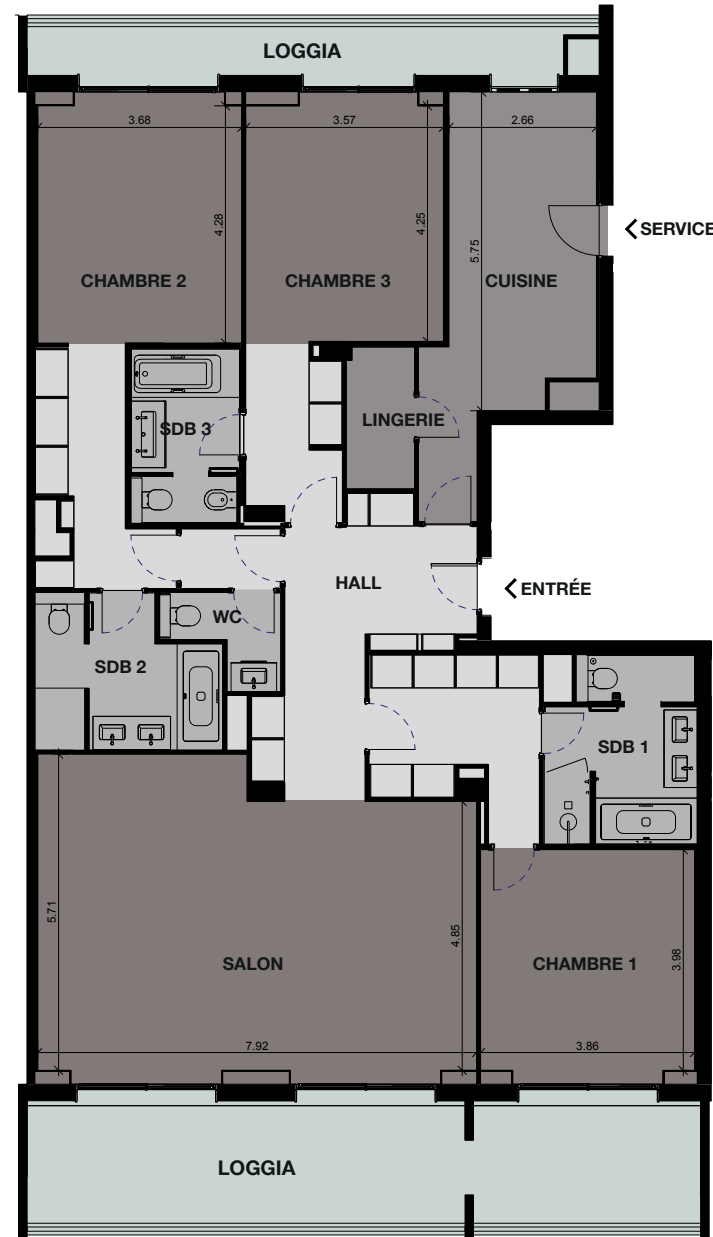

EUROPA

RESIDENCE

A-4P-01

4 Pièces / 4 Rooms

3 Chambres / 3 Bedrooms

Surface intérieure / Living area: 198 m²

Surface extérieure / Exterior area: 40 m²

Surface totale / Total area: 238 m²

Conciergerie 24h sur 24 / 24/7 concierge

Parking / Parking

Cave / Cellar

Localisation / Location

43, bd des Moulins
98000 Monaco

AGENT EXCLUSIF
SOLE AGENT

Centre Immobilier Pastor
+377 92 16 58 88
info@cip.mc www.cip.mc

CENTRE IMMOBILIER PASTOR